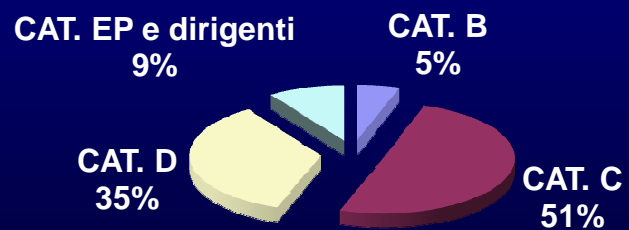

**Distribuzione del personale tecnico - amministrativo  
secondo le categorie del C.C.N.L. (Università e Ricerca), al  
31 dicembre 2012**

CAT. B	7
CAT. C	70
CAT. D	49
CAT. EP e dirigenti	13
<b>TOTALE</b>	<b>139</b>