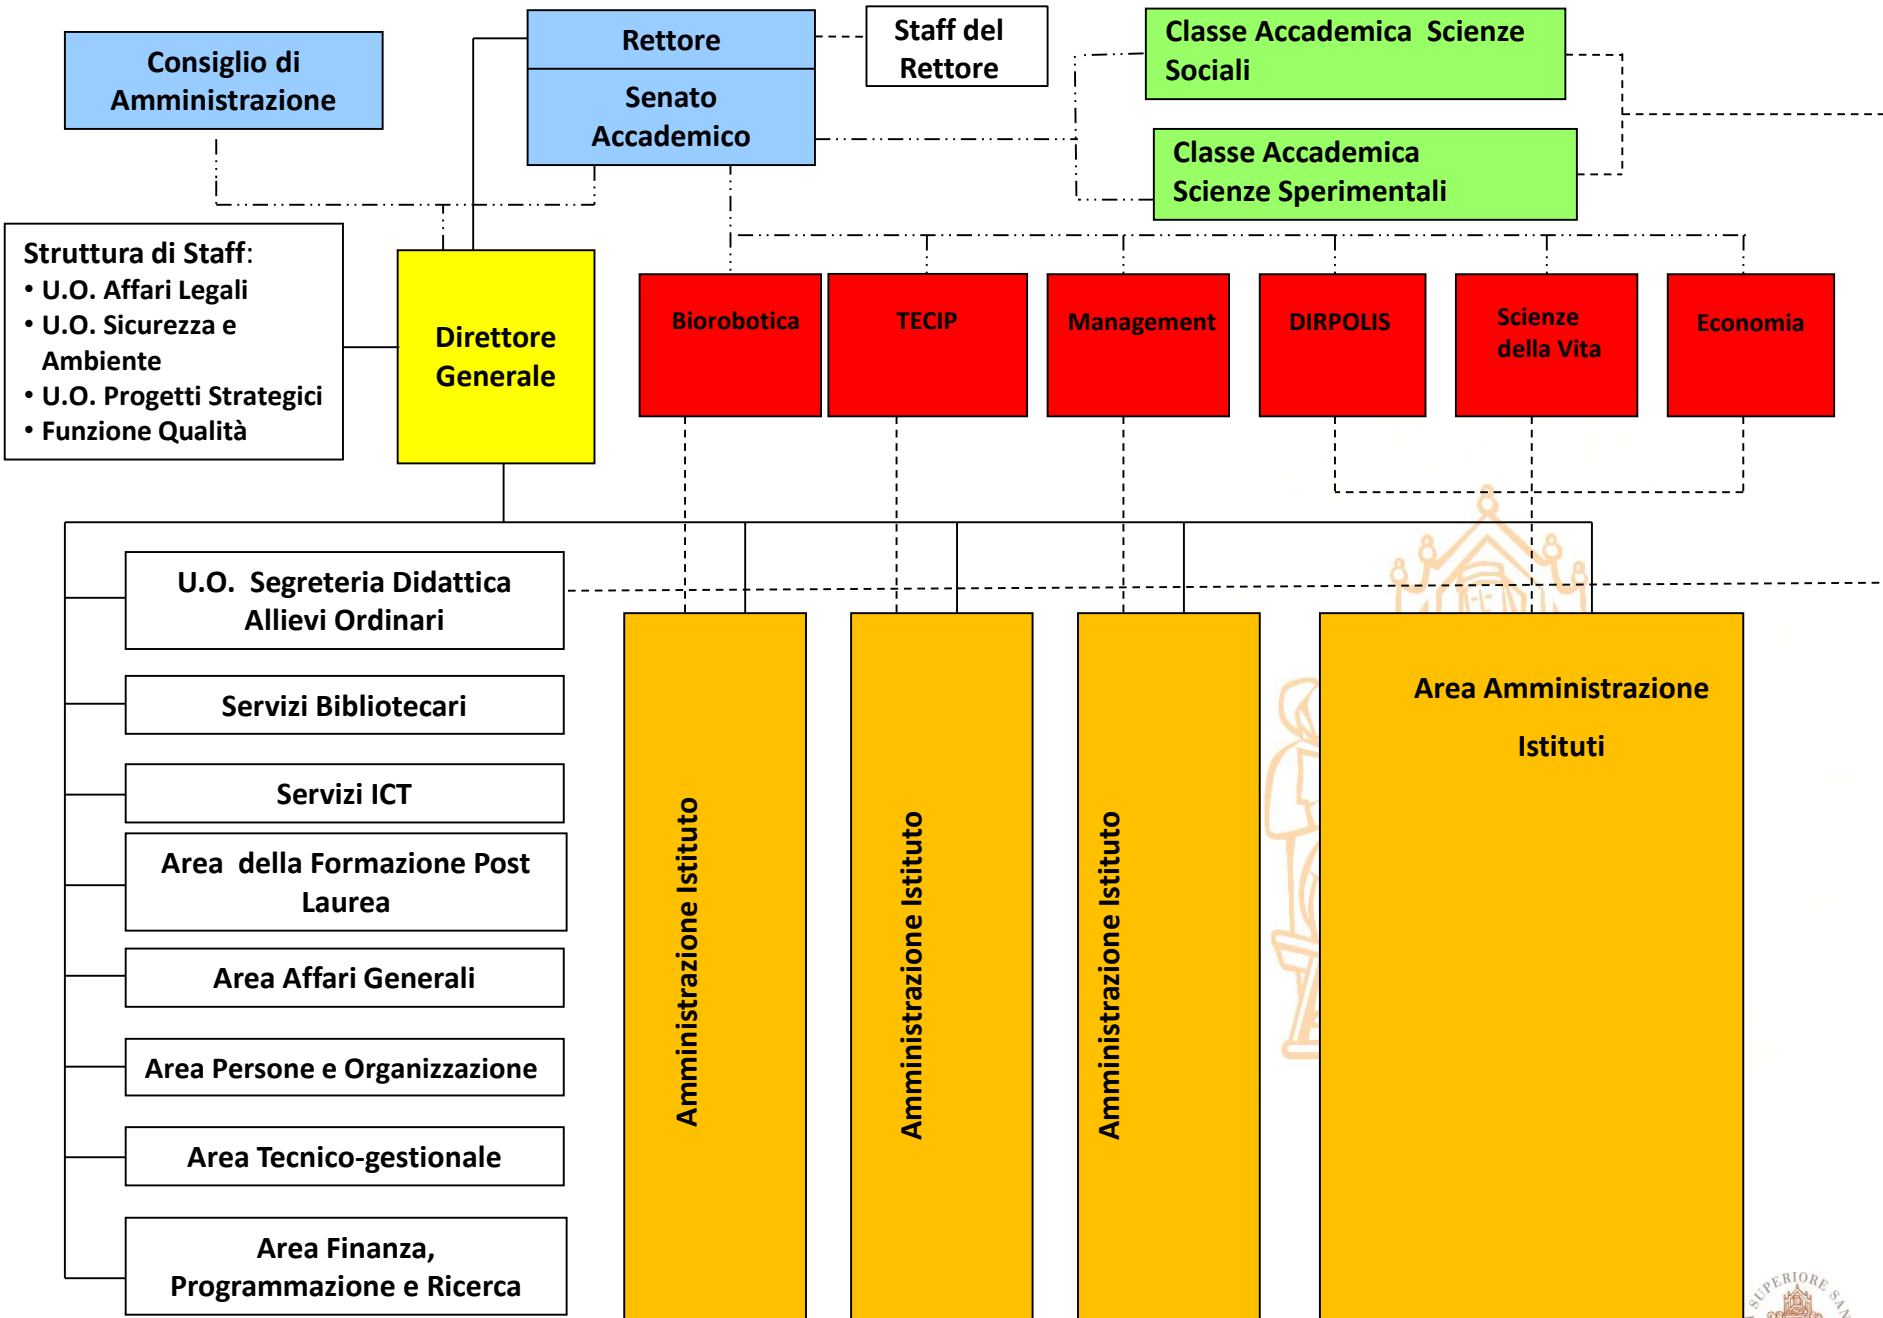

Orgchart situazione 11/09/2018

Legenda: dipendenza gerarchica ———
 dipendenza funzionale - - - - -
 collegamenti Organi Accademici ·····

- Struttura di Staff:**
- U.O. Affari Legali
 - U.O. Sicurezza e Ambiente
 - U.O. Progetti Strategici
 - Funzione Qualità